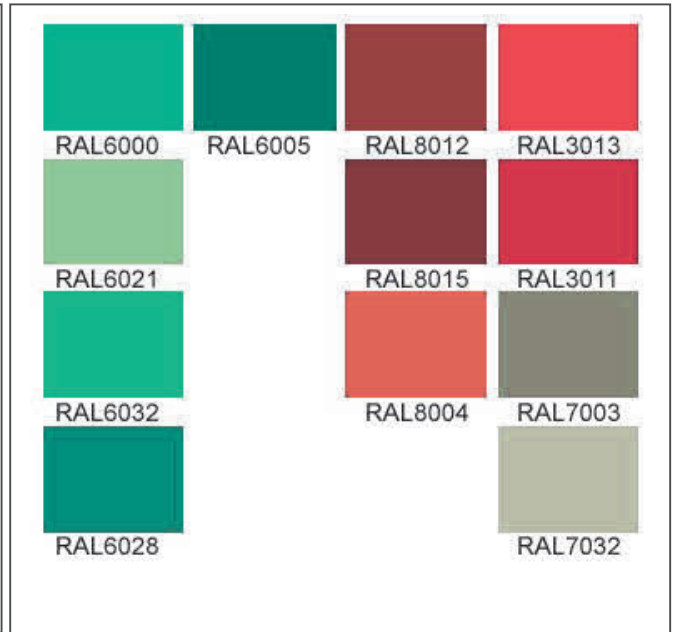

**NUANCIER**

**Couleurs volets**

Couleurs identiques pour les volets et les peintures.

**Couleurs portes**

Une coloration différente et plus soutenue est à rechercher pour les portes.

Références SDAP 17 - <http://www.sdap-poitou-charentes.culture.gouv.fr>