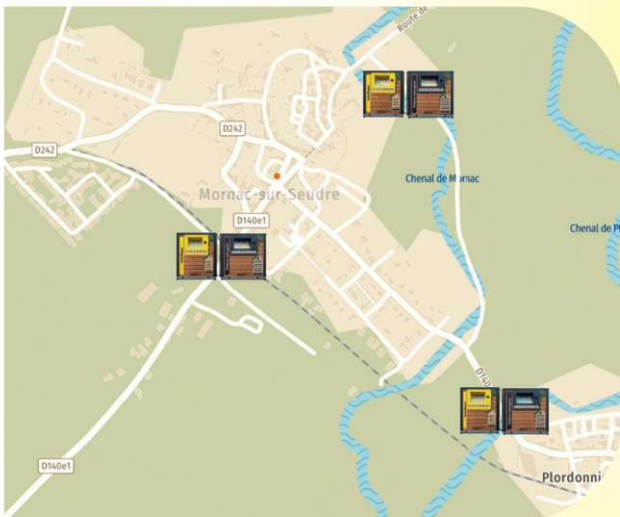

## De nouveaux points d'apport volontaire près de chez vous

*En complément de votre collecte habituelle en porte-à-porte, la Communauté d'Agglomération Royan Atlantique installe des points d'apport volontaire à Mornac-sur-Seudre, Vous pouvez y déposer vos ordures ménagères et vos emballages recyclables à tout moment, 7 jours sur 7.*

## Comment y accéder ?

*L'accès aux points d'apport volontaire se fait par badge, délivré gratuitement par la CARA. Pour obtenir le vôtre, rendez-vous sur le **portail citoyen** ou rapprochez-vous de votre mairie.*

<https://demarche.royan-atlantique.info/ecologie-urbaine/badge-pav/>